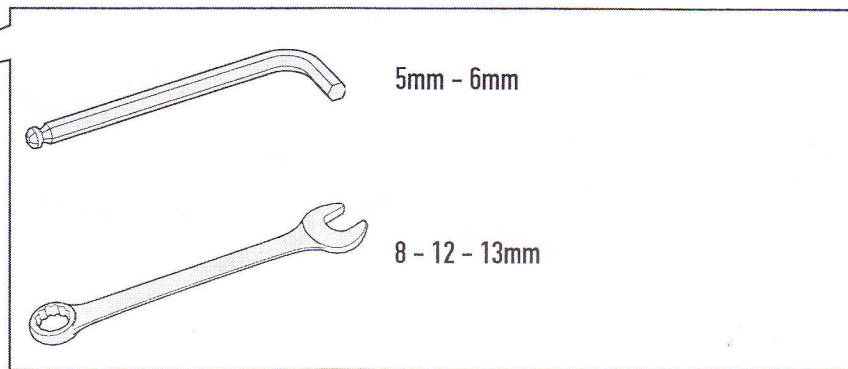

TE8201 - TE8201 K

TELAJETTO LATERALE SPECIFICO - SPECIFIC SADDLEBAG TUBULAR HOLDER - SUPPORT TUBULAIRE POUR SACOCHES CAVALIÈRES - SPEZIAL SEITENTRAEGER FUER WEICHTASCHEN

PORTA ALFORJAS TUBULAR LATERAL - SUPORTE LATERAL DE ALFORGES

MOTO GUZZI V7 SPECIAL / STONE (2012 - 2014)

N°	Descrizione	Caratteristiche	Codice	Quantità
1	Supporto - Support - Support Halterung - Soporte - Apoio	-	TE8201 (DX - SX)	2 (Dx,Sx)
2	Vite - Screw Vis - Schraube Tornillo - Parafuso	TCEI M8x50	850TCEI	2
3	Vite - Screw Vis - Schraube Tornillo - Parafuso	TECF M8x40	840TECF	2
4	Vite - Screw Vis - Schraube Tornillo - Parafuso	TECF M6x50	650TECF	2
5	Dado - Bolt - Ecrou Mutter - Tuerca - Porca	Auto Bloccante Flangiato M8	8DADIAFLN	4
6	Rondella - Washer - Rondelle Scheibe - Arandela - Arruela	Ø 25 Foro 8mm	258RON	2
7	Distanziale - Spacer Entretoise - Distanzstueck Distanciador - Espaçador	-	C10L7F6T	2
8	Distanziale - Spacer Entretoise - Distanzstueck Distanciador - Espaçador	-	C24L6F8,2T	2
9	Distanziale - Spacer Entretoise - Distanzstueck Distanciador - Espaçador	-	C22L21F8,5T	2
10	Componenti Originali - Original Parts Parties Originales - Original Bauteile Componentes Originales - Componentes Originais			

TE8201 - TE8201 K

TELAJETTO LATERALE SPECIFICO - SPECIFIC SADDLEBAG TUBULAR HOLDER - SUPPORT TUBULAIRE POUR SACOCHES CAVALIÈRES - SPEZIAL SEITENTRAEGER FUER WEICHTASCHEN
PORTA ALFORJAS TUBULAR LATERAL - SUPORTE LATERAL DE ALFORGES

MOTO GUZZI V7 SPECIAL / STONE (2012 - 2014)