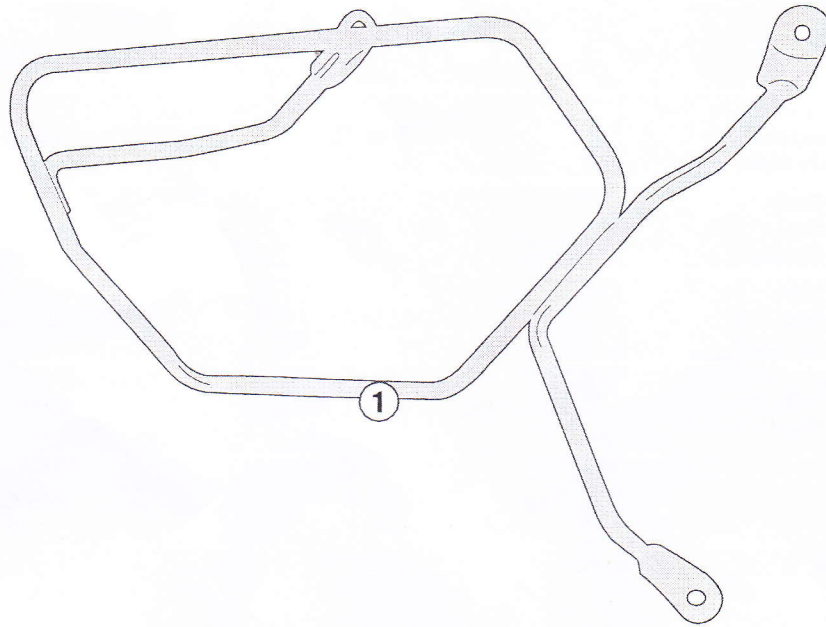

TE8201 - TE8201 K

TELAJETTO LATERALE SPECIFICO - SPECIFIC SADDLEBAG TUBULAR HOLDER - SUPPORT TUBULAIRE POUR SACOCHES CAVALIÈRES - SPEZIAL SEITENTRAEGER FUER WEICHTASCHEN

PORTA ALFORJAS TUBULAR LATERAL - SUPORTE LATERAL DE ALFORGES

MOTO GUZZI V7 SPECIAL / STONE (2012 - 2014)

N°	Descrizione	Caratteristiche	Codice	Quantità
1	Supporto - Support - Support Halterung - Soporte - Apoio	-	TE8201 (DX - SX)	2 (Dx,Sx)
2	Vite - Screw Vis - Schraube Tornillo - Parafuso	TCEI M8x50	850TCEI	2
3	Vite - Screw Vis - Schraube Tornillo - Parafuso	TECF M8x40	840TECF	2
4	Vite - Screw Vis - Schraube Tornillo - Parafuso	TECF M6x50	650TECF	2
5	Dado - Bolt - Ecrou Mutter - Tuerca - Porca	Auto Bloccante Flangiato M8	8DADIAFLN	4
6	Rondella - Washer - Rondelle Scheibe - Arandela - Arruela	Ø 25 Foro 8mm	258RON	2
7	Distanziale - Spacer Entretoise - Distanzstueck Distanciador - Espaçador	-	C10L7F6T	2
8	Distanziale - Spacer Entretoise - Distanzstueck Distanciador - Espaçador	-	C24L6F8,2T	2
9	Distanziale - Spacer Entretoise - Distanzstueck Distanciador - Espaçador	-	C22L21F8,5T	2
10	Componenti Originali - Original Parts Parties Originales - Original Bauteile Componentes Originales - Componentes Originais			

TE8201 - TE8201 K

TELAJETTO LATERALE SPECIFICO - SPECIFIC SADDLEBAG TUBULAR HOLDER - SUPPORT TUBULAIRE POUR SACOCHES CAVALIÈRES - SPEZIAL SEITENTRAEGER FUER WEICHTASCHEN
PORTA ALFORJAS TUBULAR LATERAL - SUPORTE LATERAL DE ALFORGES

MOTO GUZZI V7 SPECIAL / STONE (2012 - 2014)