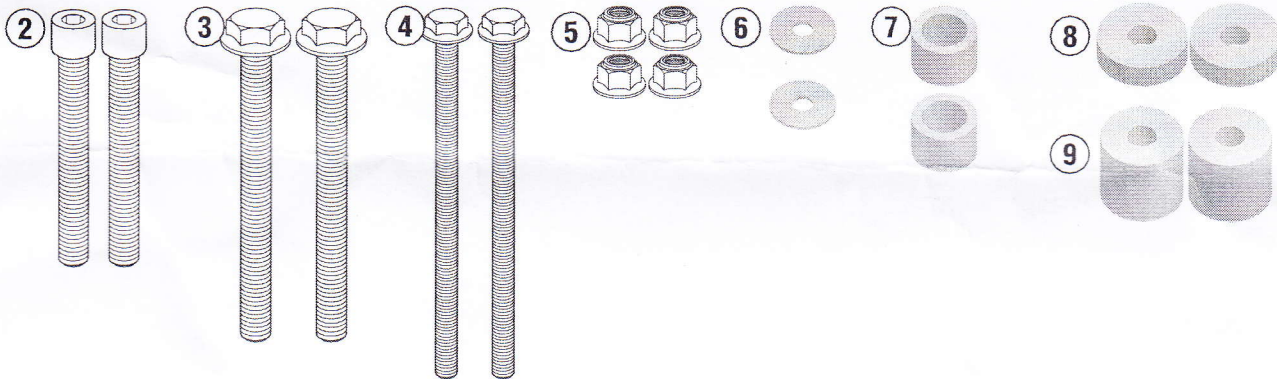

TE8201 - TE8201 K

TELAJETTO LATERALE SPECIFICO - SPECIFIC SADDLEBAG TUBULAR HOLDER - SUPPORT TUBULAIRE POUR SACOCHES CAVALIÈRES - SPEZIAL SEITENTRAEGER FUER WEICHTASCHEN

PORTA ALFORJAS TUBULAR LATERAL - SUPORTE LATERAL DE ALFORGES

MOTO GUZZI V7 SPECIAL / STONE (2012 - 2014)

N°	Descrizione	Caratteristiche	Codice	Quantità
1	Supporto - Support - Support Halterung - Soporte - Apoio	-	TE8201 (DX - SX)	2 (Dx,Sx)
2	Vite - Screw Vis - Schraube Tornillo - Parafuso	TCEI M8x50	850TCEI	2
3	Vite - Screw Vis - Schraube Tornillo - Parafuso	TECF M8x40	840TECF	2
4	Vite - Screw Vis - Schraube Tornillo - Parafuso	TECF M6x50	650TECF	2
5	Dado - Bolt - Ecrou Mutter - Tuerca - Porca	Auto Bloccante Flangiato M8	8DADIAFLN	4
6	Rondella - Washer - Rondelle Scheibe - Arandela - Arruela	Ø 25 Foro 8mm	258RON	2
7	Distanziale - Spacer Entretoise - Distanzstueck Distanciador - Espaçador	-	C10L7F6T	2
8	Distanziale - Spacer Entretoise - Distanzstueck Distanciador - Espaçador	-	C24L6F8,2T	2
9	Distanziale - Spacer Entretoise - Distanzstueck Distanciador - Espaçador	-	C22L21F8,5T	2
10	Componenti Originali - Original Parts Parties Originales - Original Bauteile Componentes Originales - Componentes Originais			

TE8201 - TE8201 K

TELAJETTO LATERALE SPECIFICO - SPECIFIC SADDLEBAG TUBULAR HOLDER - SUPPORT TUBULAIRE POUR SACOCHES CAVALIÈRES - SPEZIAL SEITENTRAEGER FUER WEICHTASCHEN
PORTA ALFORJAS TUBULAR LATERAL - SUPORTE LATERAL DE ALFORGES

MOTO GUZZI V7 SPECIAL / STONE (2012 - 2014)