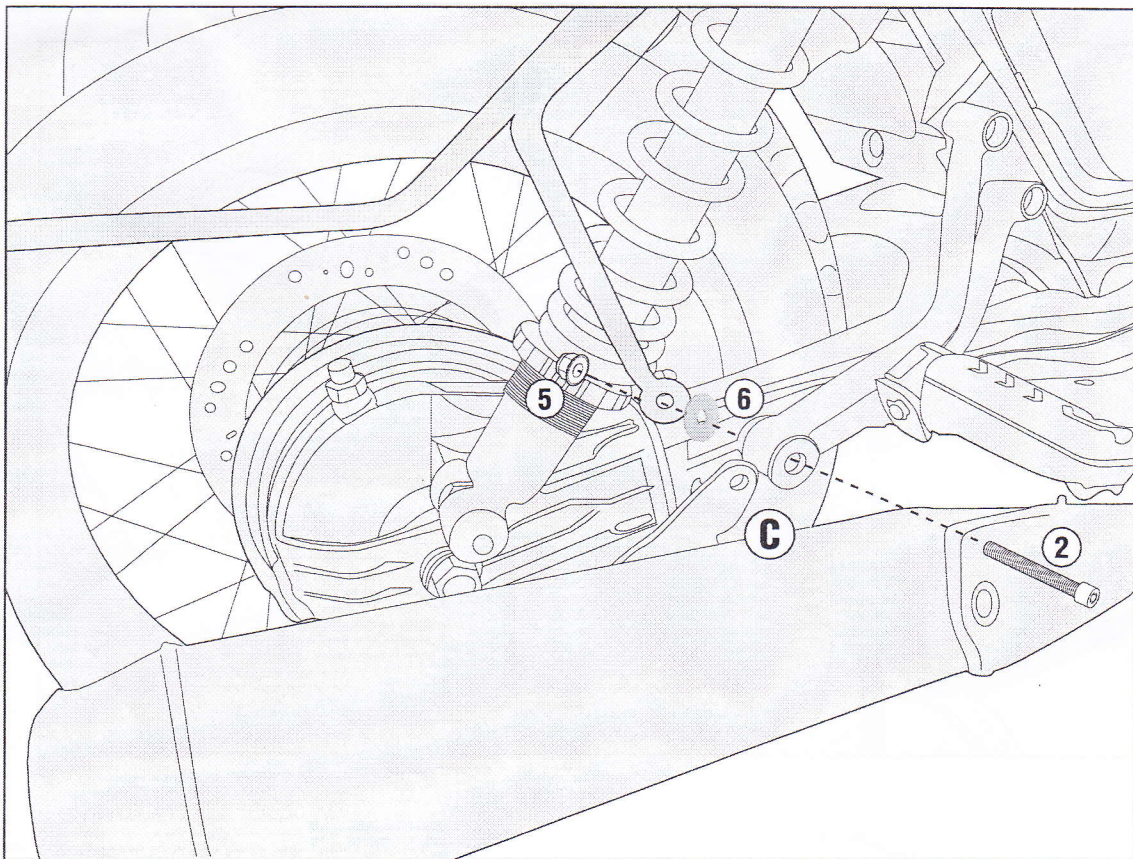

B

ISTRUZIONI DI MONTAGGIO - MOUNTING INSTRUCTIONS
INSTRUCTIONS DE MONTAGE - BAUANLEITUNG
INSTRUCCIONES DE MONTAJE - INSTRUÇÕES DE MONTAGEM