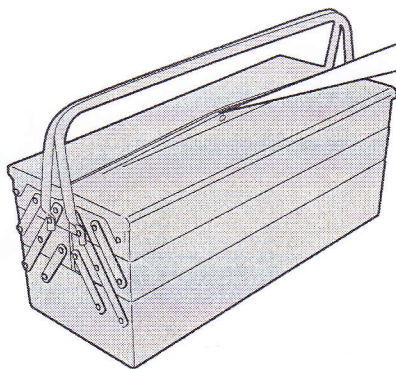

TE8201 - TE8201 K

TELAJETTO LATERALE SPECIFICO - SPECIFIC SADDLEBAG TUBULAR HOLDER - SUPPORT TUBULAIRE POUR SACOCHES CAVALIÈRES - SPEZIAL SEITENTRAEGER FUER WEICHTASCHEN

PORTA ALFORJAS TUBULAR LATERAL - SUPORTE LATERAL DE ALFORGES

MOTO GUZZI V7 SPECIAL / STONE (2012 - 2014)

N°	Descrizione	Caratteristiche	Codice	Quantità
1	Supporto - Support - Support Halterung - Soporte - Apoio	-	TE8201 (DX - SX)	2 (Dx,Sx)
2	Vite - Screw Vis - Schraube Tornillo - Parafuso	TCEI M8x50	850TCEI	2
3	Vite - Screw Vis - Schraube Tornillo - Parafuso	TECF M8x40	840TECF	2
4	Vite - Screw Vis - Schraube Tornillo - Parafuso	TECF M6x50	650TECF	2
5	Dado - Bolt - Ecrou Mutter - Tuerca - Porca	Auto Bloccante Flangiato M8	8DADIAFLN	4
6	Rondella - Washer - Rondelle Scheibe - Arandela - Arruela	Ø 25 Foro 8mm	258RON	2
7	Distanziale - Spacer Entretoise - Distanzstueck Distanciador - Espaçador	-	C10L7F6T	2
8	Distanziale - Spacer Entretoise - Distanzstueck Distanciador - Espaçador	-	C24L6F8,2T	2
9	Distanziale - Spacer Entretoise - Distanzstueck Distanciador - Espaçador	-	C22L21F8,5T	2
10	Componenti Originali - Original Parts Parties Originales - Original Bauteile Componentes Originales - Componentes Originais			

TE8201 - TE8201 K

TELAJETTO LATERALE SPECIFICO - SPECIFIC SADDLEBAG TUBULAR HOLDER - SUPPORT TUBULAIRE POUR SACOCHES CAVALIÈRES - SPEZIAL SEITENTRAEGER FUER WEICHTASCHEN
PORTA ALFORJAS TUBULAR LATERAL - SUPORTE LATERAL DE ALFORGES

MOTO GUZZI V7 SPECIAL / STONE (2012 - 2014)