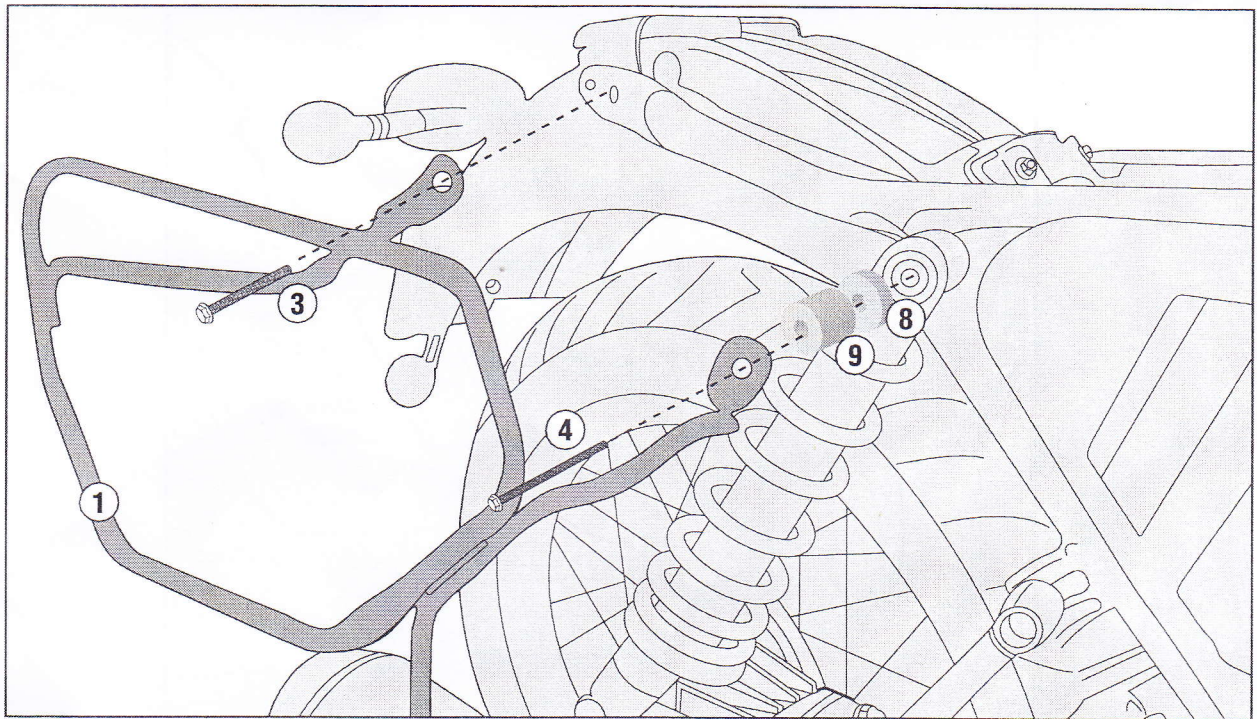

A

ONLY V7 STONE